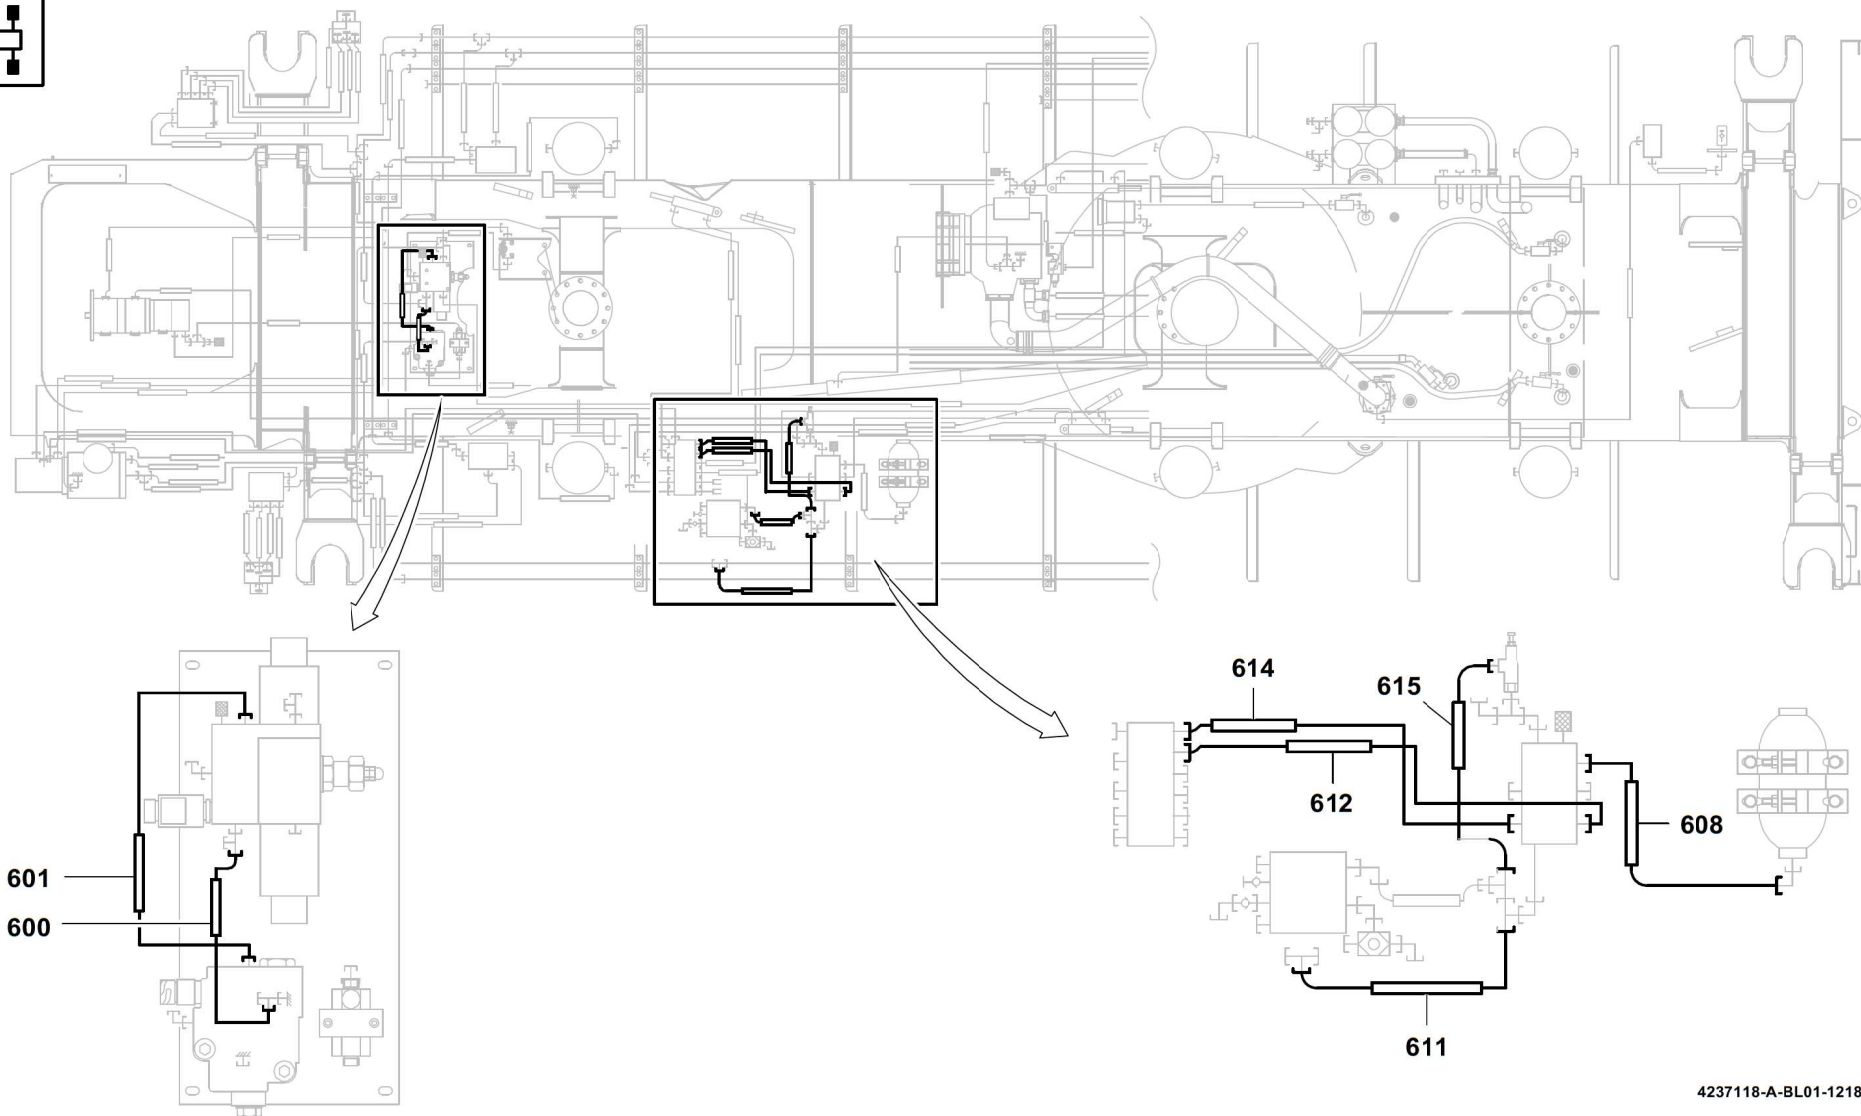

GROVE

SCHLAUCHLEITUNGEN VORMONTAGE
HOSE ASSEMBLIES PRE-ASSEMBLY

BILDTADEL
PICTORIAL DISPLAY

GMK 3060-2
CAB 2020

12.18

4237118-ETL A

1/1

4237118-A-BL01-1218-3060